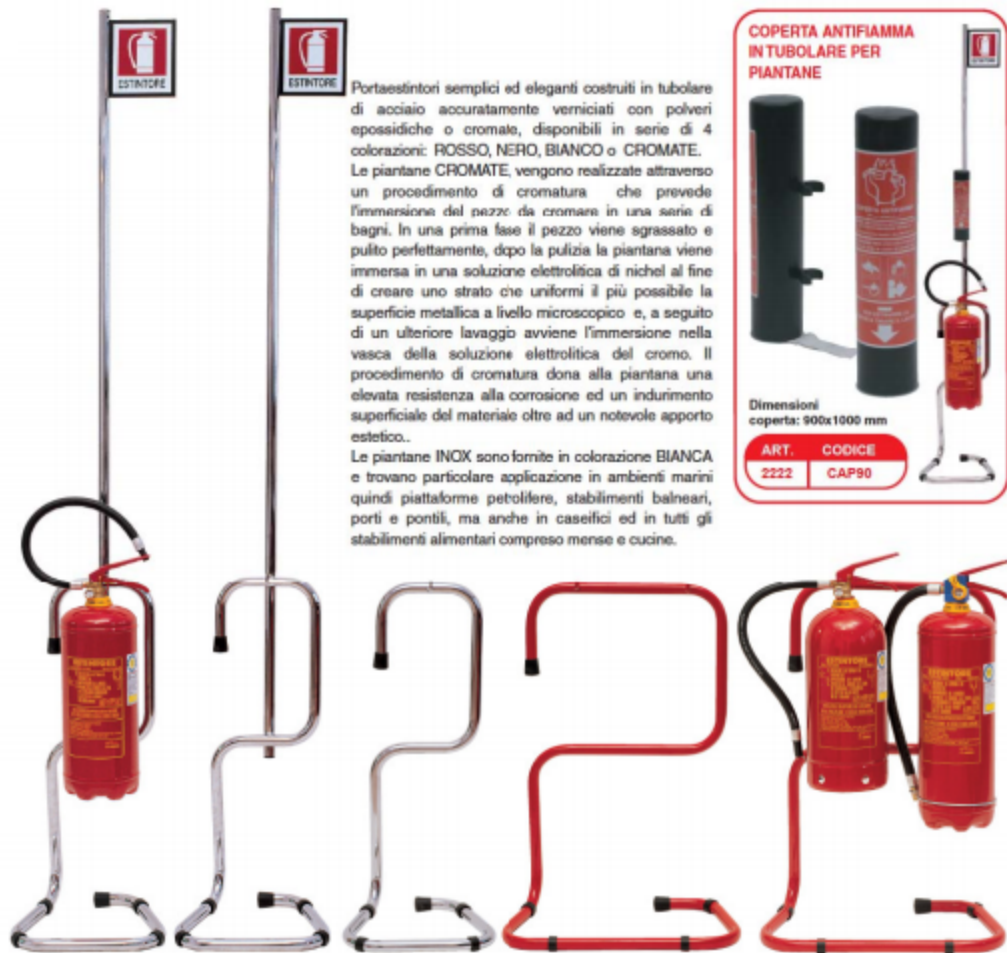

PIANTANE PORTAESTINTORI UNIVERSALI - DOPPIE O SEMPLICI IDONEE PER ESTINTORI DI OGNI TIPO E CAPACITA':  
DISPONIBILI IN ROSSO, NERO, CROMATE OPPURE IN ACCIAIO INOX VERNICIATO BIANCO

Portaestintori semplici ed eleganti costruiti in tubolare di acciaio accuratamente verniciati con polveri epossidiche o cromate, disponibili in serie di 4 colorazioni: ROSSO, NERO, BIANCO o CROMATE. Le piantane CROMATE, vengono realizzate attraverso un procedimento di cromatura che prevede l'immersione del pezzo da cromare in una serie di bagni. In una prima fase il pezzo viene sgrassato e pulito perfettamente, dopo la pulizia la piantana viene immersa in una soluzione elettrolitica di nichel al fine di creare uno strato che uniformi il più possibile la superficie metallica a livello microscopico e, a seguito di un ulteriore lavaggio avviene l'immersione nella vasca della soluzione elettrolitica del cromo. Il procedimento di cromatura dona alla piantana una elevata resistenza alla corrosione ed un inquadramento superficiale del materiale oltre ad un notevole apporto estetico.

Le piantane INOX sono fornite in colorazione BIANCA e trovano particolare applicazione in ambienti marini quindi piattaforme petrolifere, stabilimenti balneari, porti e pontili, ma anche in caseifici ed in tutti gli stabilimenti alimentari compreso mense e cucine.